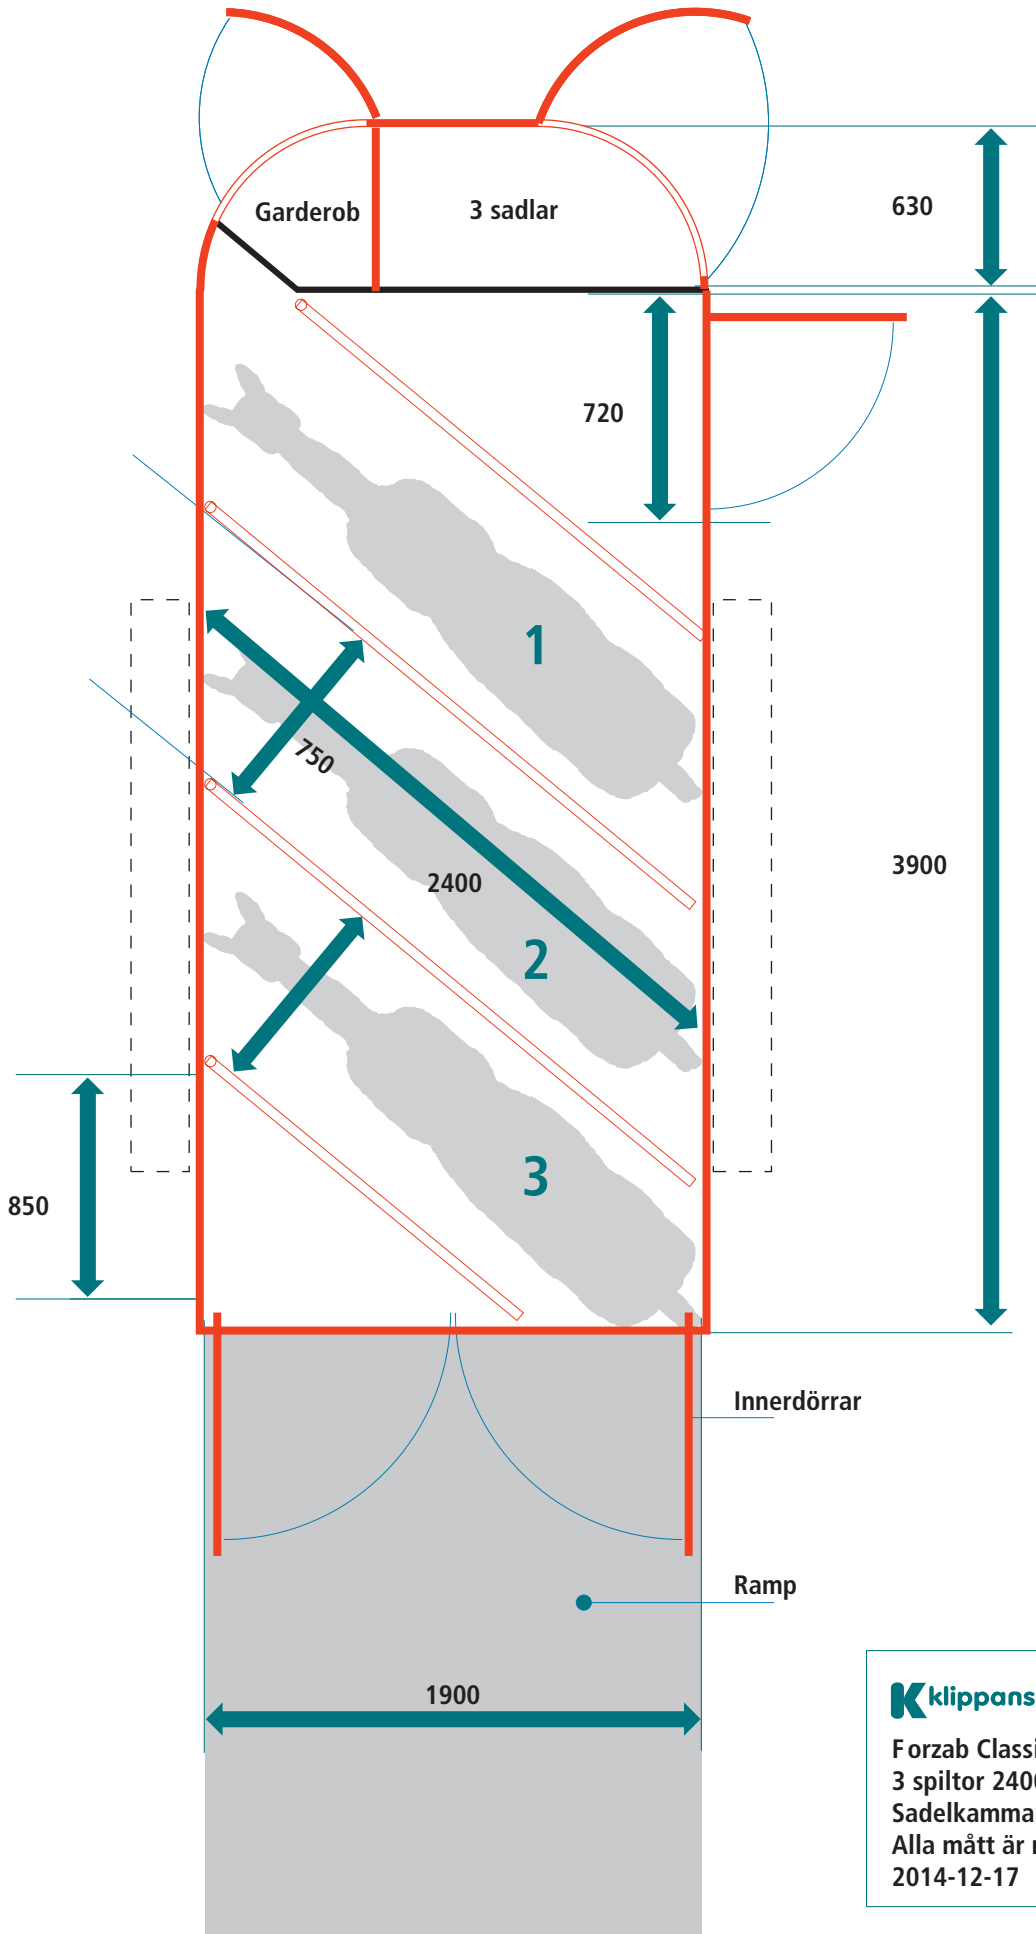

Ritpapper för Forzab Classic & Futuro.

Vi tar SKRÄDDARSYTT till en ny nivå.

Ritpapper för Forzab Classic XL

Vi tar SKRÄDDARSYTT till en ny nivå.

Ritpapper för Forzab Classic XXL

Vi tar SKRÄDDARSYTT till en ny nivå.

Förslag A för Forzab Classic XXL

Vi tar SKRÄDDARSYTT till en ny nivå.

Kklippansläp klippanslap.se
Forzab Classic XXL -2- el. 3-axlad
3 spiltor 2400 x 750 mm diagonalt
Sadelkammare och garderob
Alla mått är mm.
2014-12-17