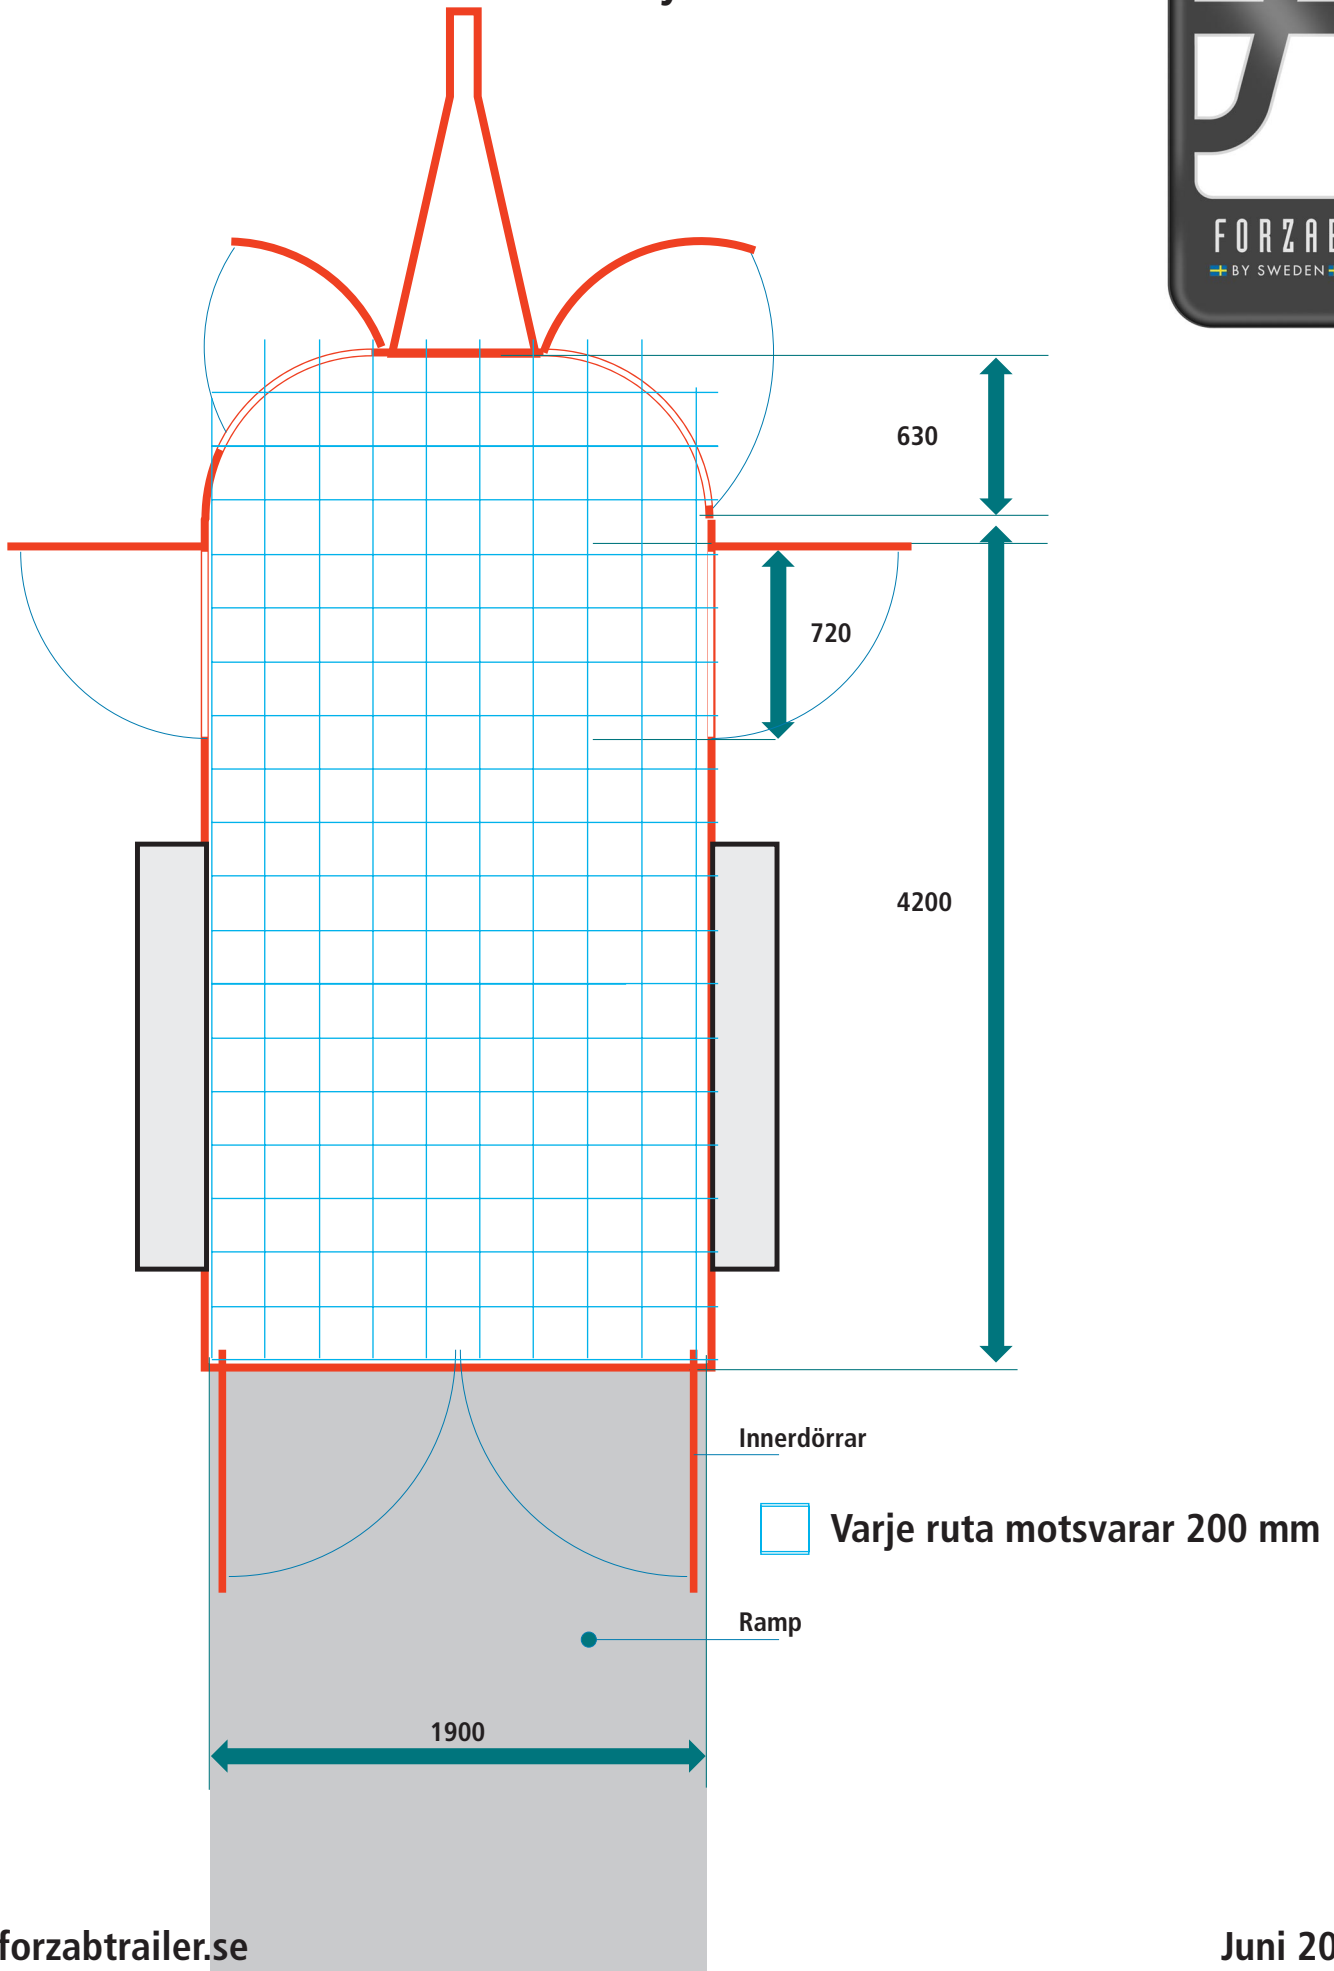

Ritpapper för Forzab Classic XL

Vi tar SKRÄDDARSYTT till en ny nivå.