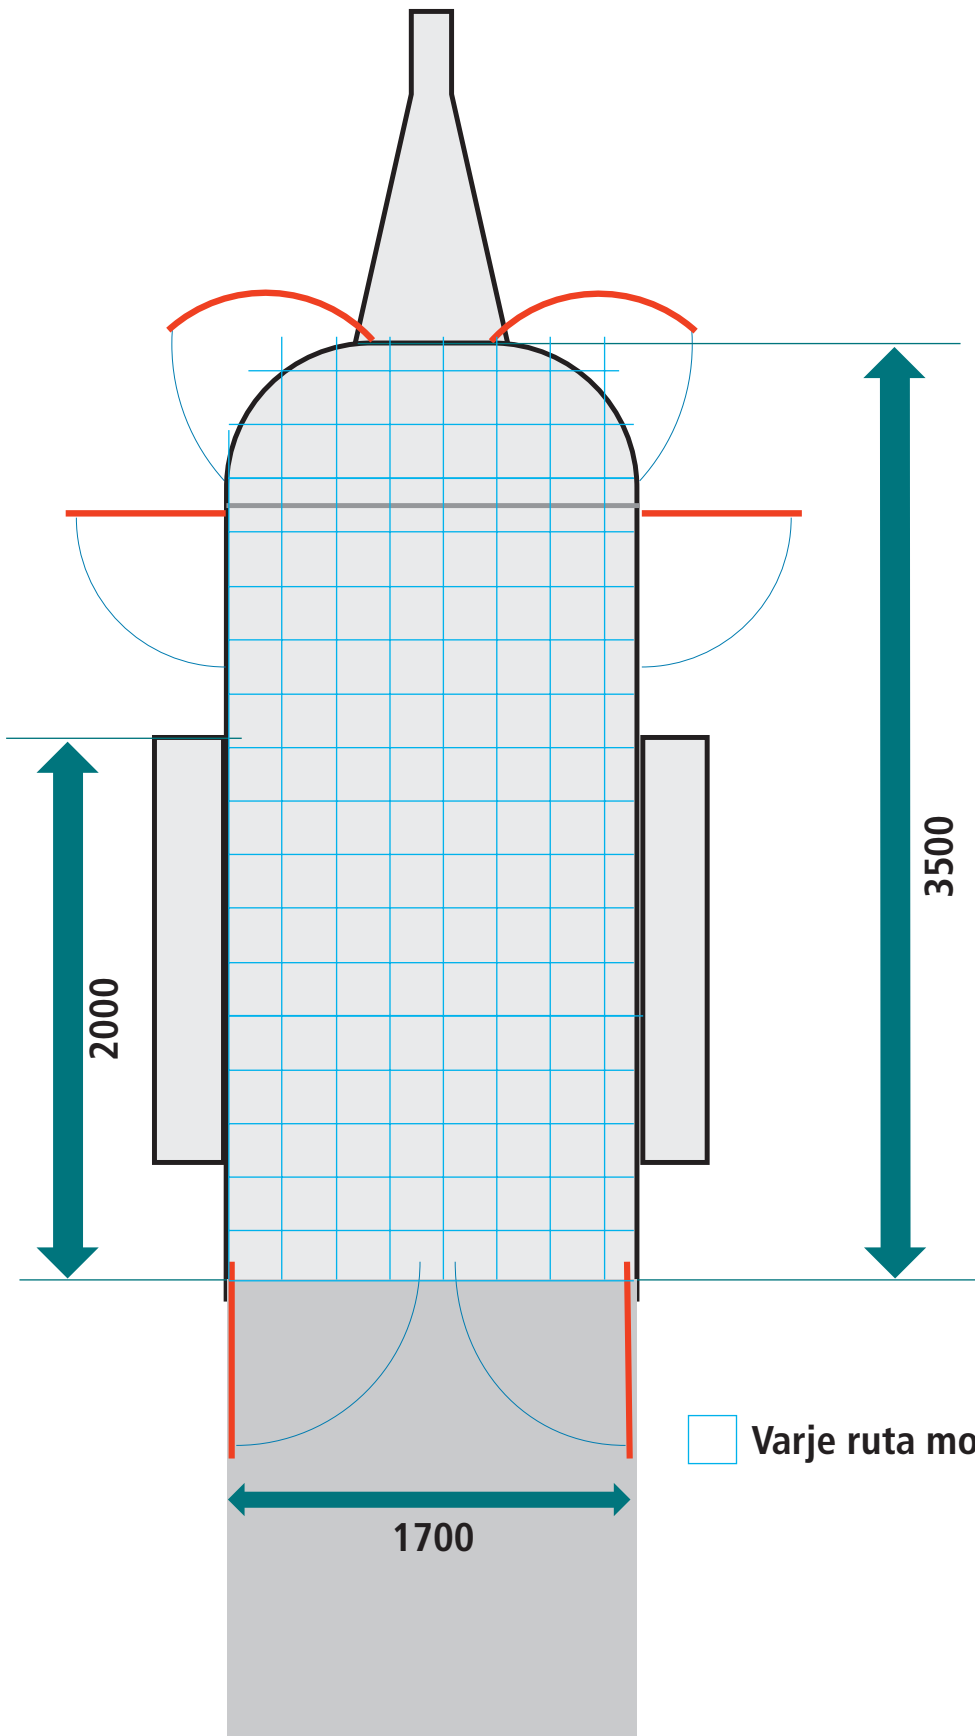

Ritpapper för Forzab Classic & Futuro.

Vi tar SKRÄDDARSYTT till en ny nivå.