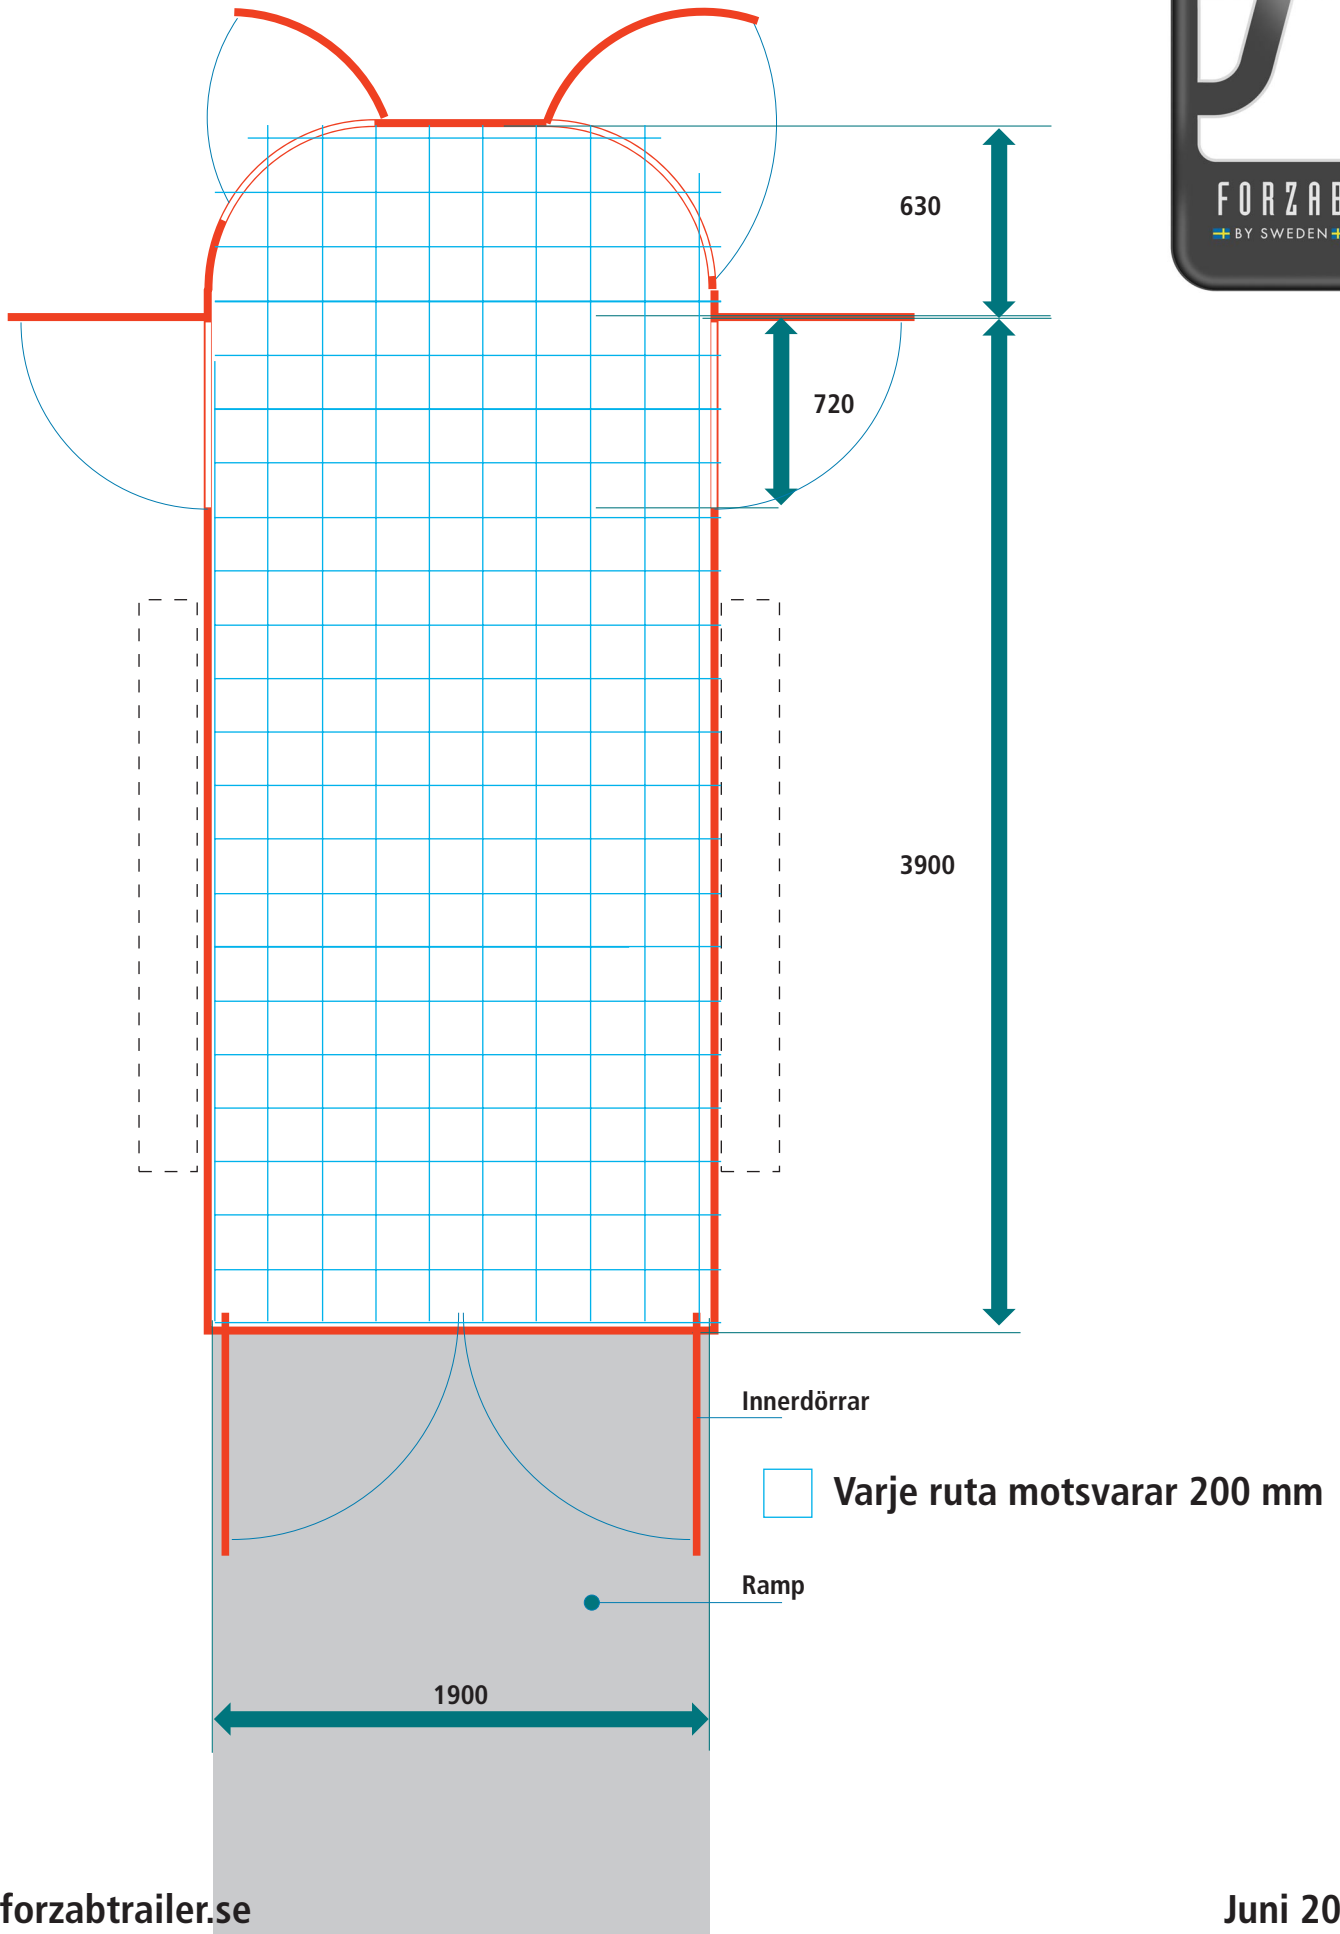

Förslag A för Forzab Classic XXL

Vi tar SKRÄDDARSYTT till en ny nivå.

Kklippansläp klippanslap.se
Forzab Classic XXL -2- el. 3-axlad
3 spiltor 2400 x 750 mm diagonalt
Sadelkammare och garderob
Alla mått är mm.
2014-12-17